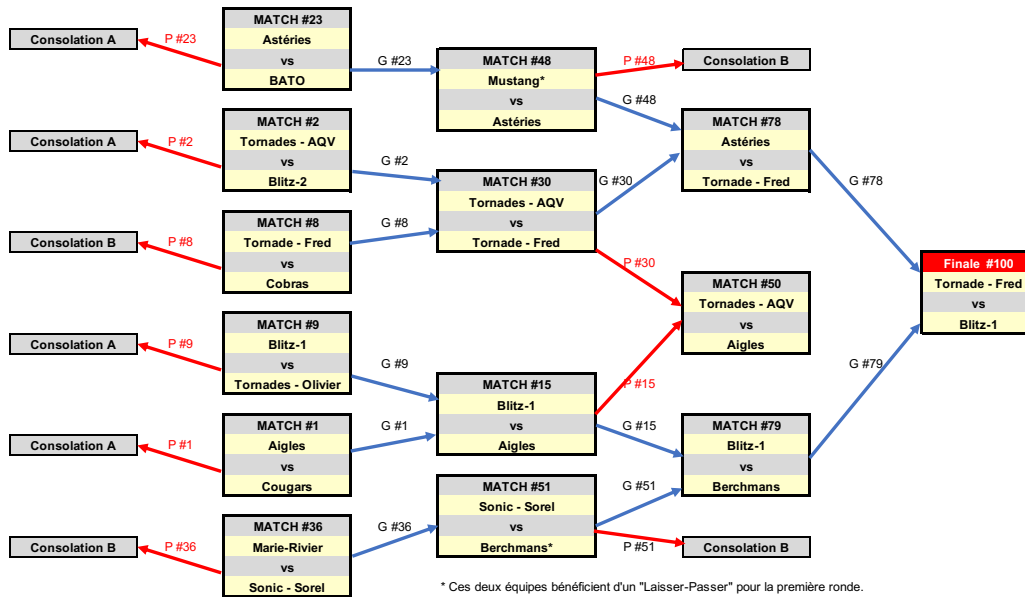

CLASSIQUE DES COUGARS DE SAINT-BRUNO

1, 2 et 3 février 2019

MINI MASCULIN 2A - RONDE DE CHAMPIONNAT

MINI MASCULIN 2A - RONDES DE CONSOLATION A et B