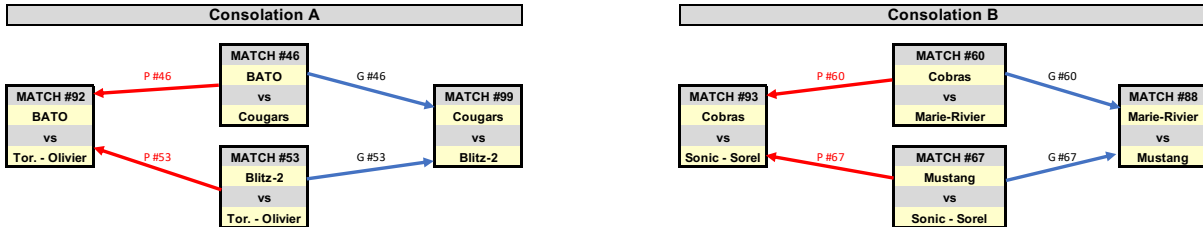

Match #	Jour	Heure	Gymnase	Points	Équipe	vs	Équipe	Points
1	Vendredi	18h30	ESMB1	52	Aigles - Boucherville		Cougars	30
2	Vendredi	18h30	ESMB2	55	Tornades - AQV		Blitz-2	51
8	Vendredi	20h00	ESMB1	74	Tornades - Fred		Cobras - Boucherville	15
9	Vendredi	20h00	ESMB2	92	Blitz-1		Tornades - Olivier	9
15	Samedi	08h00	ESMB1	32	Aigles - Boucherville		Blitz-1	69
23	Samedi	09h30	ESMB2	83	Astéries - Victoriaville		BATO	6
30	Samedi	11h00	ESMB2	12	Tornades - AQV		Tornades - Fred	75
36	Samedi	12h30	ESMB1	27	Marie-Rivier		Sonic - Sorel	58
46	Samedi	14h00	ASC1	26	BATO		Cougars	57
48	Samedi	14h00	CT4	41	Mustang - Chicoutimi		Astéries - Victoriaville	64
50	Samedi	15h30	ESMB1	35	Tornades - AQV		Aigles - Boucherville	61
51	Samedi	15h30	ESMB2	43	Berchmans		Sonic - Sorel	41
53	Samedi	15h30	ASC1	41	Blitz-2		Tornades - Olivier	35
60	Samedi	17h00	ASC1	36	Cobras - Boucherville		Marie-Rivier	57
67	Samedi	18h30	ASC1	50	Sonic - Sorel		Mustang - Chicoutimi	58
78	Dimanche	09h30	ESMB1	30	Astéries - Victoriaville		Tornades - Fred	58
79	Dimanche	09h30	ESMB2	52	Blitz-1		Berchmans	45
88	Dimanche	11h00	ASC1	33	Marie-Rivier		Mustang - Chicoutimi	54
92	Dimanche	12h30	ESMB1	43	BATO		Tornades - Olivier	55
93	Dimanche	12h30	ESMB2	20	Cobras - Boucherville		Sonic - Sorel	0
99	Dimanche	14h00	ESMB1	51	Cougars		Blitz-2	49
100	Dimanche	14h00	ESMB2	38	Tornades - Fred		Blitz-1	40

Gagnant : Blitz-1