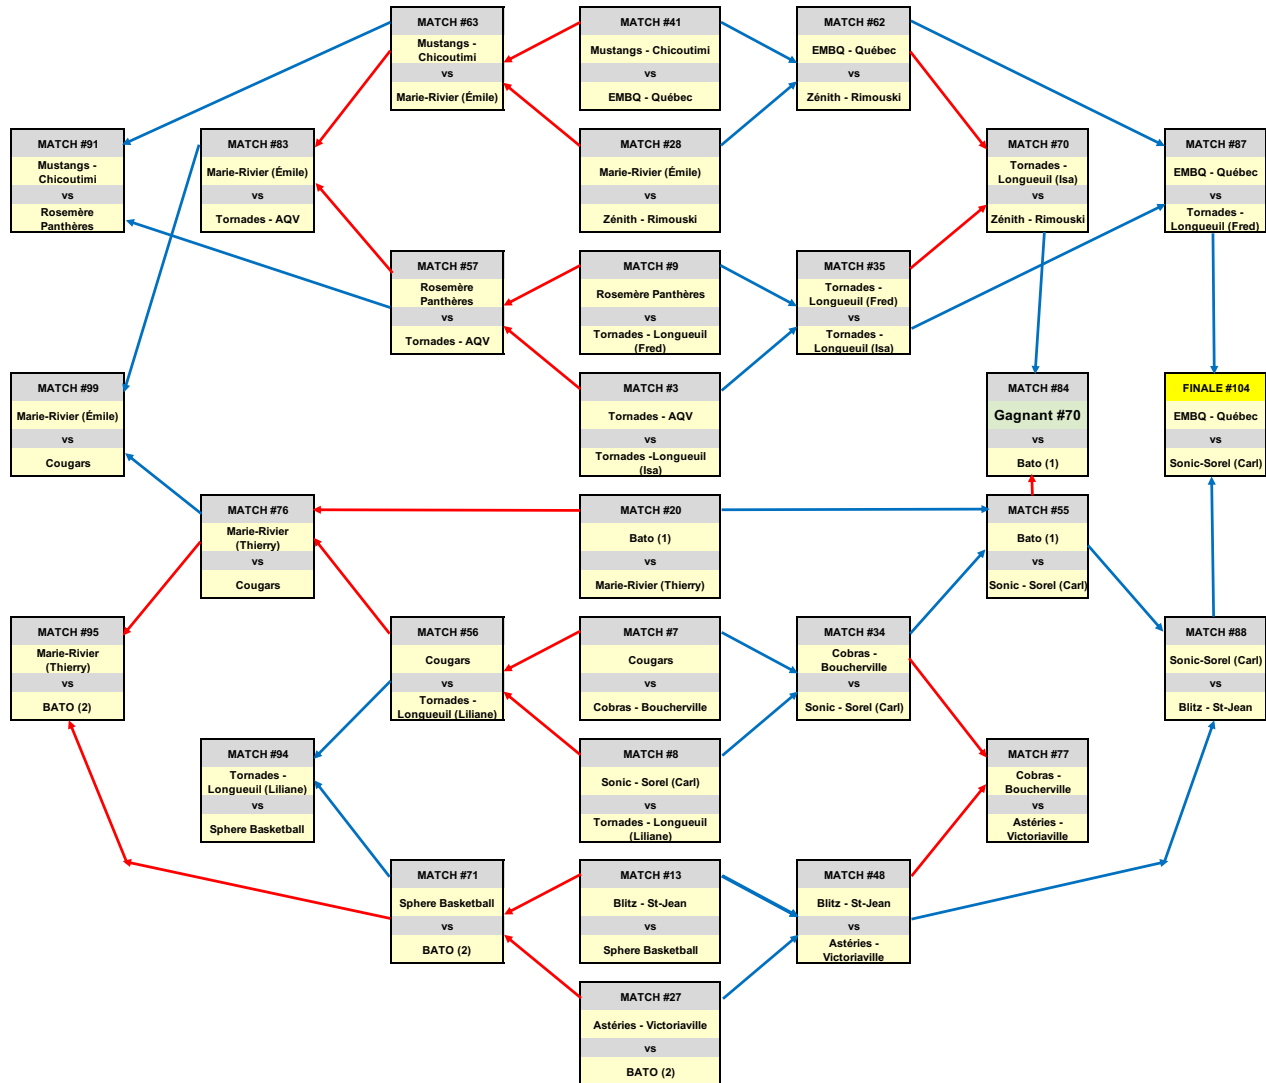

CLASSIQUE DES COUGARS DE SAINT-BRUNO

2, 3 et 4 février 2018

MINI MASCULIN 2A

Match #	Jour	Heure	Gymnase	Points	Équipe	vs	Équipe	Points
3	Vendredi	18h30	ESMB-3	47	Tornades - AQV		Tornades - Longueuil (Isa)	67
7	Vendredi	20h00	ESMB-1	25	Cougars		Cobras - Boucherville	40
8	Vendredi	20h00	ESMB-2	96	Sonic - Sorel (Carl)		Tornades - Longueuil (Liliane)	26
9	Vendredi	20h00	ESMB-3	18	Rosemère - Panthères		Tornades - Longueuil (Fred)	77
13	Samedi	08h00	ESMB-1	47	Blitz - St-Jean		Sphere Basketball	46
20	Samedi	09h30	ESMB-1	53	Bato (1)		Marie-Rivier (Thierry)	26
27	Samedi	11h00	ESMB-1	43	Astéries - Victoriaville		BATO (2)	17
28	Samedi	11h00	ESMB-2	8	Marie-Rivier (Émile)		Zénith - Rimouski	83
34	Samedi	12h30	ESMB-1	12	Cobras - Boucherville		Sonic - Sorel (Carl)	69
35	Samedi	12h30	ESMB-2	15	Tornades - Longueuil (Isa)		Tornades - Longueuil (Fred)	87
41	Samedi	14h00	ESMB-1	24	Mustangs - Chicoutimi		EMBQ - Québec	75
48	Samedi	15h30	ESMB-1	69	Blitz - St-Jean		Astéries - Victoriaville	27
55	Samedi	17h00	ESMB-1	24	Bato (1)		Sonic - Sorel (Carl)	73
56	Samedi	17h00	ESMB-2	25	Cougars		Tornades - Longueuil (Liliane)	74
57	Samedi	17h00	ESMB-3	39	Tornades - AQV		Rosemère - Panthères	63
62	Samedi	18h30	ESMB-1	52	Zénith - Rimouski		EMBQ - Québec	44
63	Samedi	18h30	ESMB-2	16	Marie-Rivier (Émile)		Mustangs - Chicoutimi	81
70	Dimanche	08h00	ESMB-2	16	Tornades - Longueuil (Isa)		Zénith - Rimouski	90
71	Dimanche	08h00	ESMB-3	76	Sphere Basketball		BATO (2)	20
76	Dimanche	09h30	ESMB-1	28	Marie-Rivier (Thierry)		Cougars	49
77	Dimanche	09h30	ESMB-2	50	Cobras - Boucherville		Astéries - Victoriaville	22
83	Dimanche	11h00	ESMB-1	6	Tornades - AQV		Marie-Rivier (Émile)	60
84	Dimanche	11h00	ESMB-2	11	Bato (1)		Zénith - Rimouski	75
87	Dimanche	11h00	CT-3	34	Tornades - Longueuil (Fred)		EMBQ - Québec	60
88	Dimanche	11h00	CT-4	20	Blitz - St-Jean		Sonic - Sorel (Carl)	75
91	Dimanche	12h30	ESMB-2	9	Rosemère - Panthères		Mustangs - Chicoutimi	54
94	Dimanche	12h30	CT-3	52	Tornades - Longueuil (Liliane)		Sphere Basketball	48
95	Dimanche	12h30	CT-4	53	Marie-Rivier (Thierry)		BATO (2)	33
99	Dimanche	14h00	ESMB-3	55	Cougars		Marie-Rivier (Émile)	24
104	Dimanche	15h30	ESMB-1	58	EMBQ - Québec	Finale	Sonic - Sorel (Carl)	40

Gagnant: EMBQ - Québec